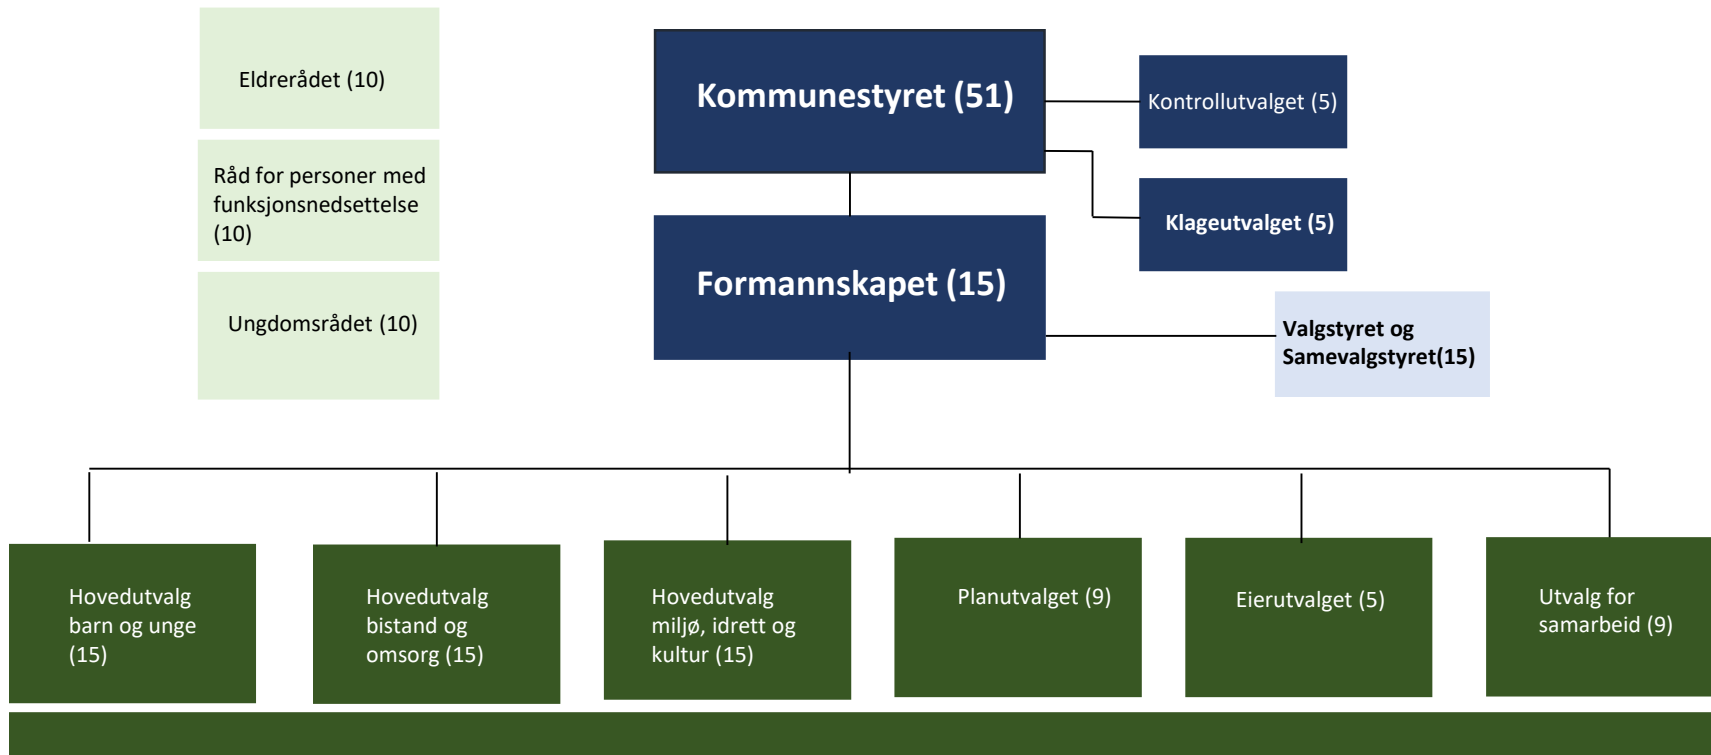

Politisk styringsmodell Bærum kommune

Sist oppdatert 10.08.2020

-  Folkevalgte organer med beslutningsmyndighet
-  Folkevalgte organer med beslutningsmyndighet
-  Råd
-  Forberedelse og gjennomføring av valg