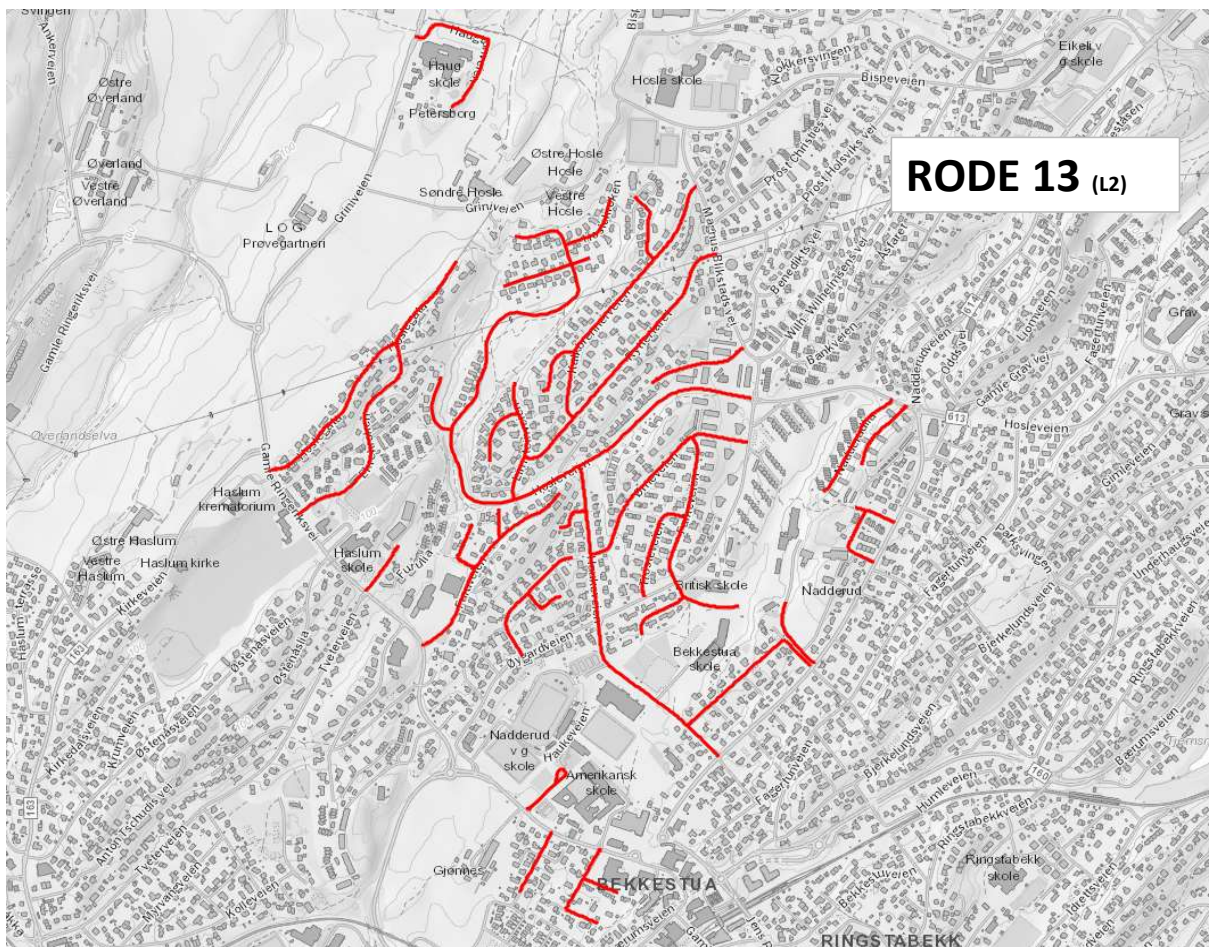

Fremdriftsplan for uke 18-2024

IKKE kost stein, singel, løv og avfall ut på fortau eller veibanen før feiebilene kommer. Dette skaper problemer og forsinker vår rengjøringen kraftig.

Parker kjøretøy inne på egen eiendom, vi får ikke feid under biler som står i gata.

Fremdriften er veiledende, lokale forhold, fremdrift og vær vil kunne påvirke fremdriften.

RODE 12 (L2)

RODE 13 (L2)

Hovedveier blir feid fortløpende