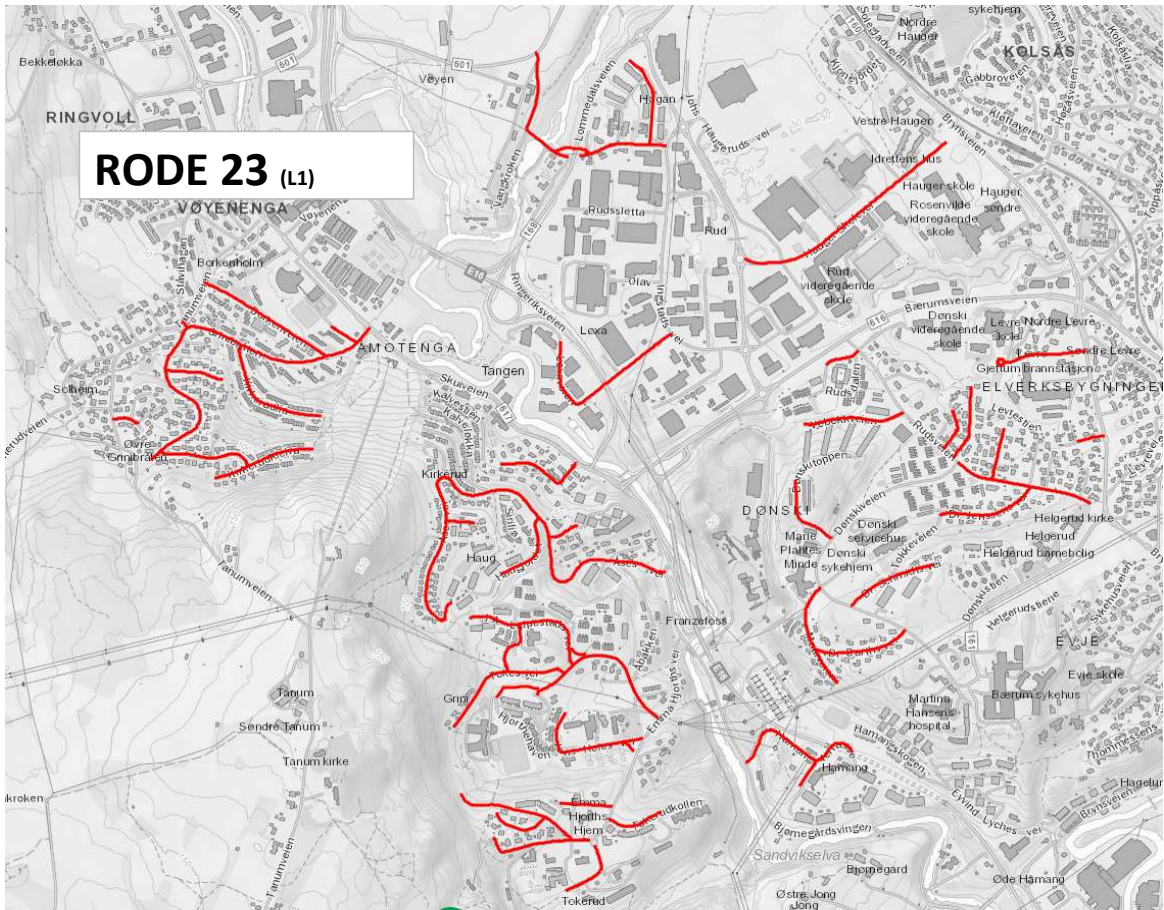

Fremdriftsplan for uke 18-2024

IKKE kost stein, singel, løv og avfall ut på fortau eller veibanen før feiebilene kommer. Dette skaper problemer og forsinker vår rengjøringen kraftig.

Parker kjøretøy inne på egen eiendom, vi får ikke feid under biler som står i gata.

Fremdriften er veiledende, lokale forhold, fremdrift og vær vil kunne påvirke fremdriften.

RODE 12 (L2)

RODE 13 (L2)

Hovedveier blir feid fortløpende