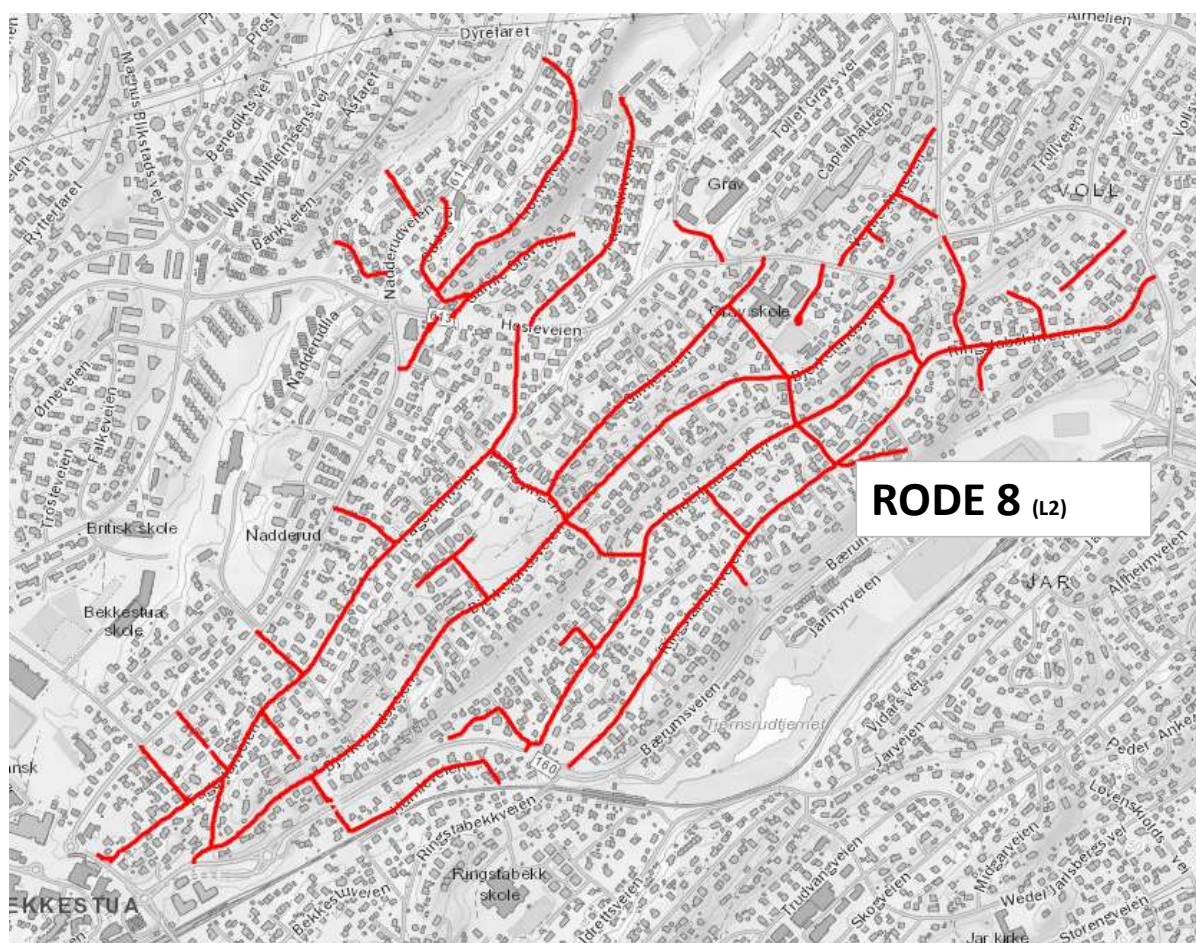

Fremdriftsplan for uke 18-2024

IKKE kost stein, singel, løv og avfall ut på fortau eller veibanen før feiebilene kommer. Dette skaper problemer og forsinker vår rengjøringen kraftig.

Parker kjøretøy inne på egen eiendom, vi får ikke feid under biler som står i gata.

Fremdriften er veiledende, lokale forhold, fremdrift og vær vil kunne påvirke fremdriften.

RODE 12 (L2)

RODE 13 (L2)

Hovedveier blir feid fortløpende