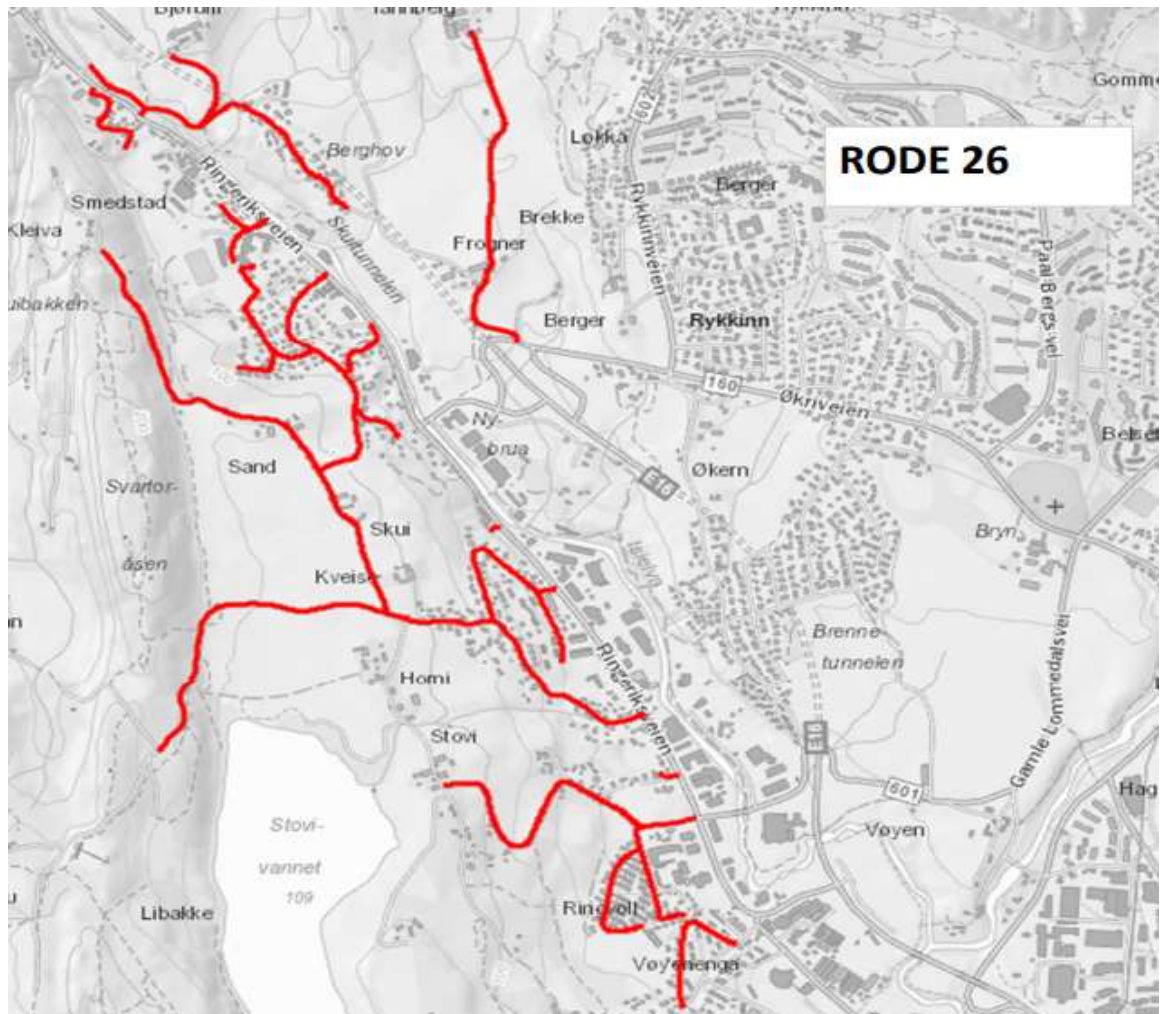

Fremdriftsplan for uke 18-2024

IKKE kost stein, singel, løv og avfall ut på fortau eller veibanen før feiebilene kommer. Dette skaper problemer og forsinker vår rengjøringen kraftig.

Parker kjøretøy inne på egen eiendom, vi får ikke feid under biler som står i gata.

Fremdriften er veiledende, lokale forhold, fremdrift og vær vil kunne påvirke fremdriften.

RODE 12 (L2)

RODE 13 (L2)

Hovedveier blir feid fortløpende