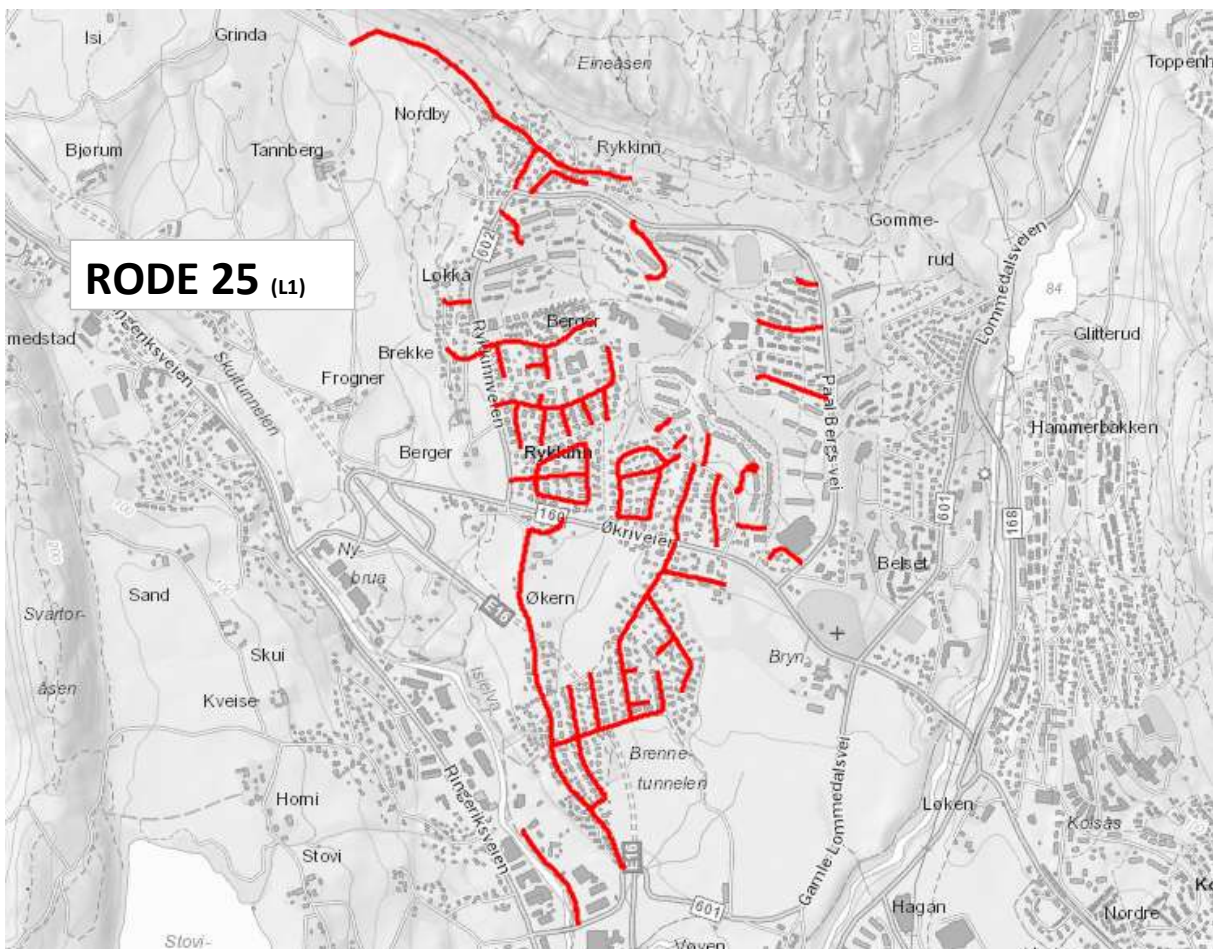

Fremdriftsplan for uke 18-2024

IKKE kost stein, singel, løv og avfall ut på fortau eller veibanen før feiebilene kommer. Dette skaper problemer og forsinker vår rengjøringen kraftig.

Parker kjøretøy inne på egen eiendom, vi får ikke feid under biler som står i gata.

Fremdriften er veiledende, lokale forhold, fremdrift og vær vil kunne påvirke fremdriften.

RODE 12 (L2)

RODE 13 (L2)

Hovedveier blir feid fortløpende