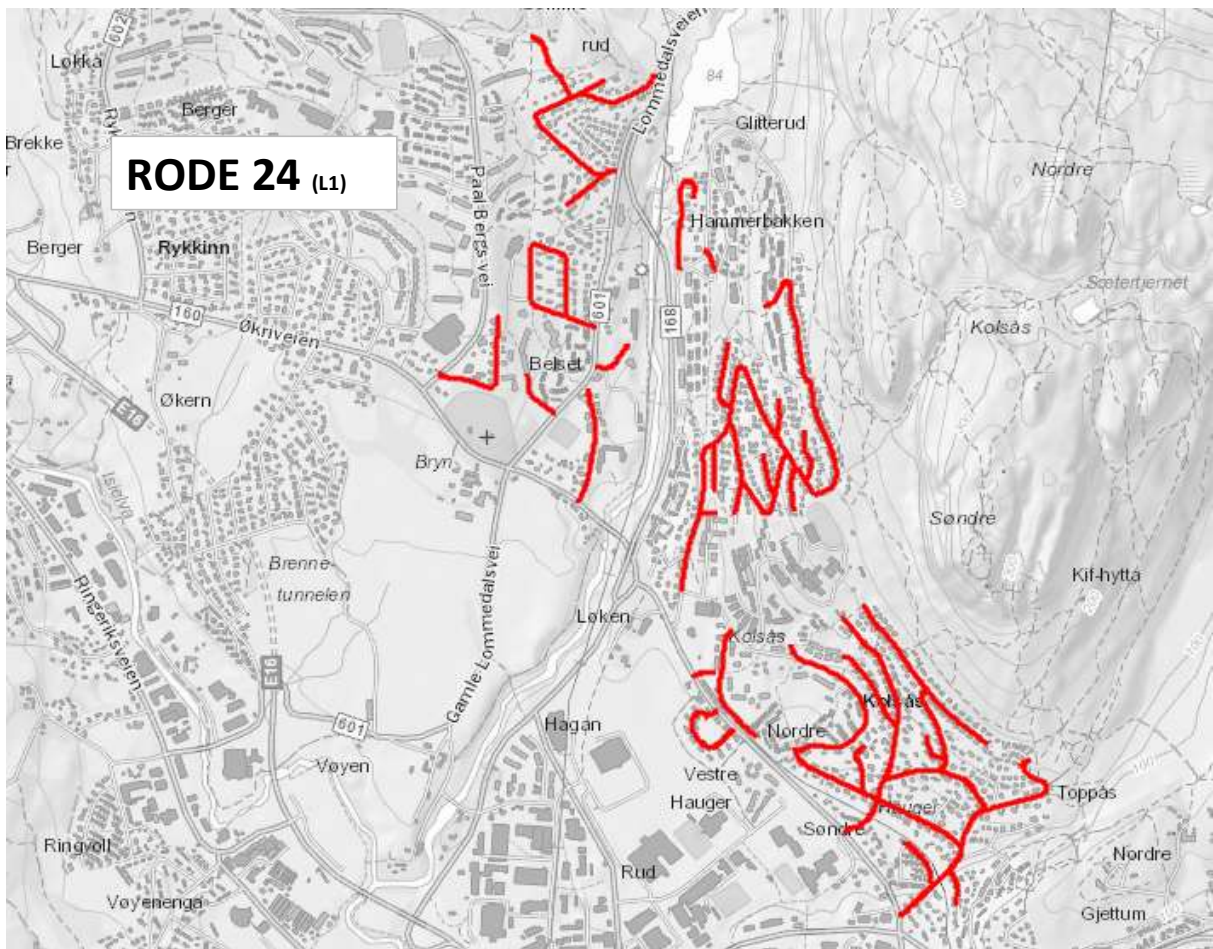

Fremdriftsplan for uke 18-2024

IKKE kost stein, singel, løv og avfall ut på fortau eller veibanen før feiebilene kommer. Dette skaper problemer og forsinker vår rengjøringen kraftig.

Parker kjøretøy inne på egen eiendom, vi får ikke feid under biler som står i gata.

Fremdriften er veiledende, lokale forhold, fremdrift og vær vil kunne påvirke fremdriften.

RODE 12 (L2)

RODE 13 (L2)

Hovedveier blir feid fortløpende