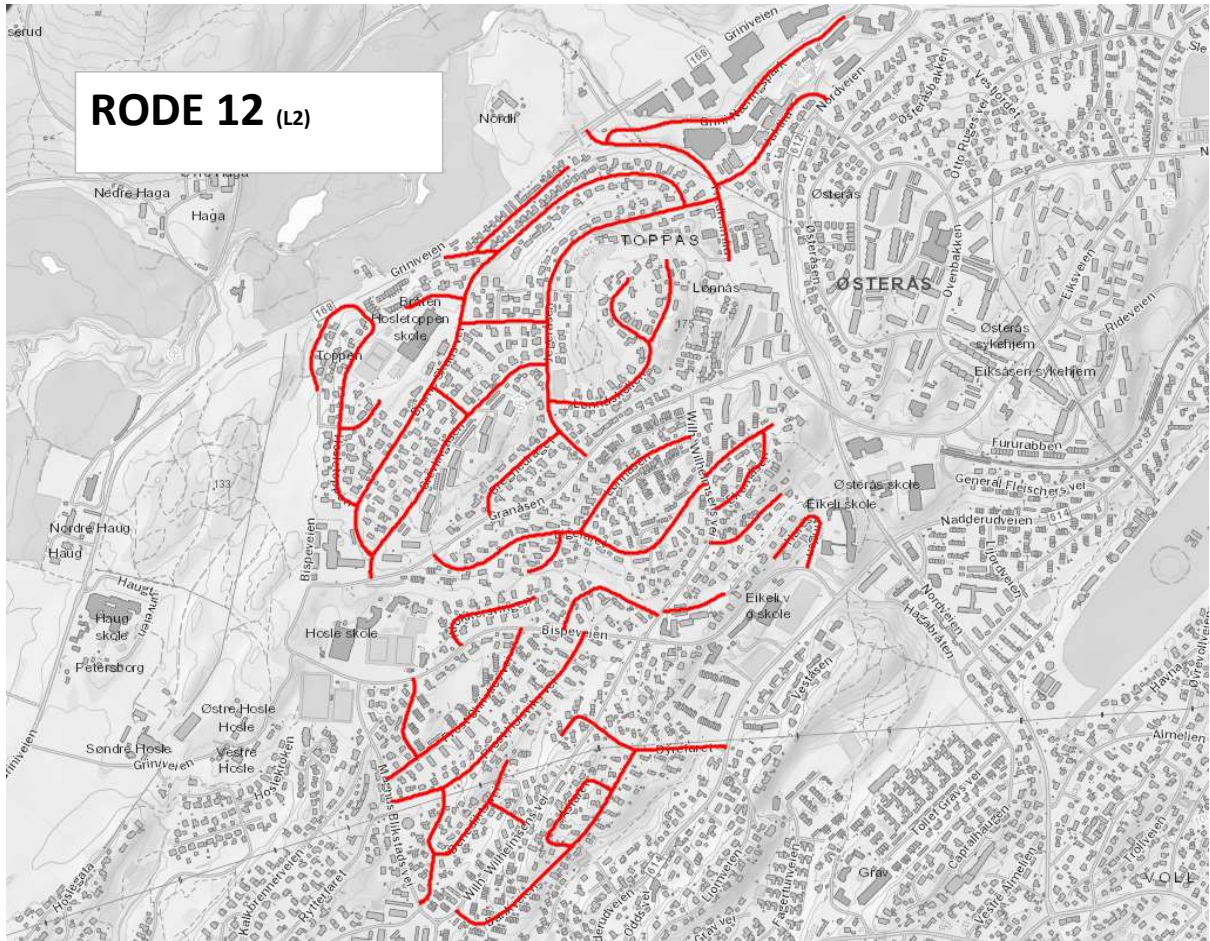

Fremdriftsplan for uke 18-2024

IKKE kost stein, singel, løv og avfall ut på fortau eller veibanen før feiebilene kommer. Dette skaper problemer og forsinker vår rengjøringen kraftig.

Parker kjøretøy inne på egen eiendom, vi får ikke feid under biler som står i gata.

Fremdriften er veiledende, lokale forhold, fremdrift og vær vil kunne påvirke fremdriften.

RODE 12 (L2)

RODE 13 (L2)

Hovedveier blir feid fortløpende