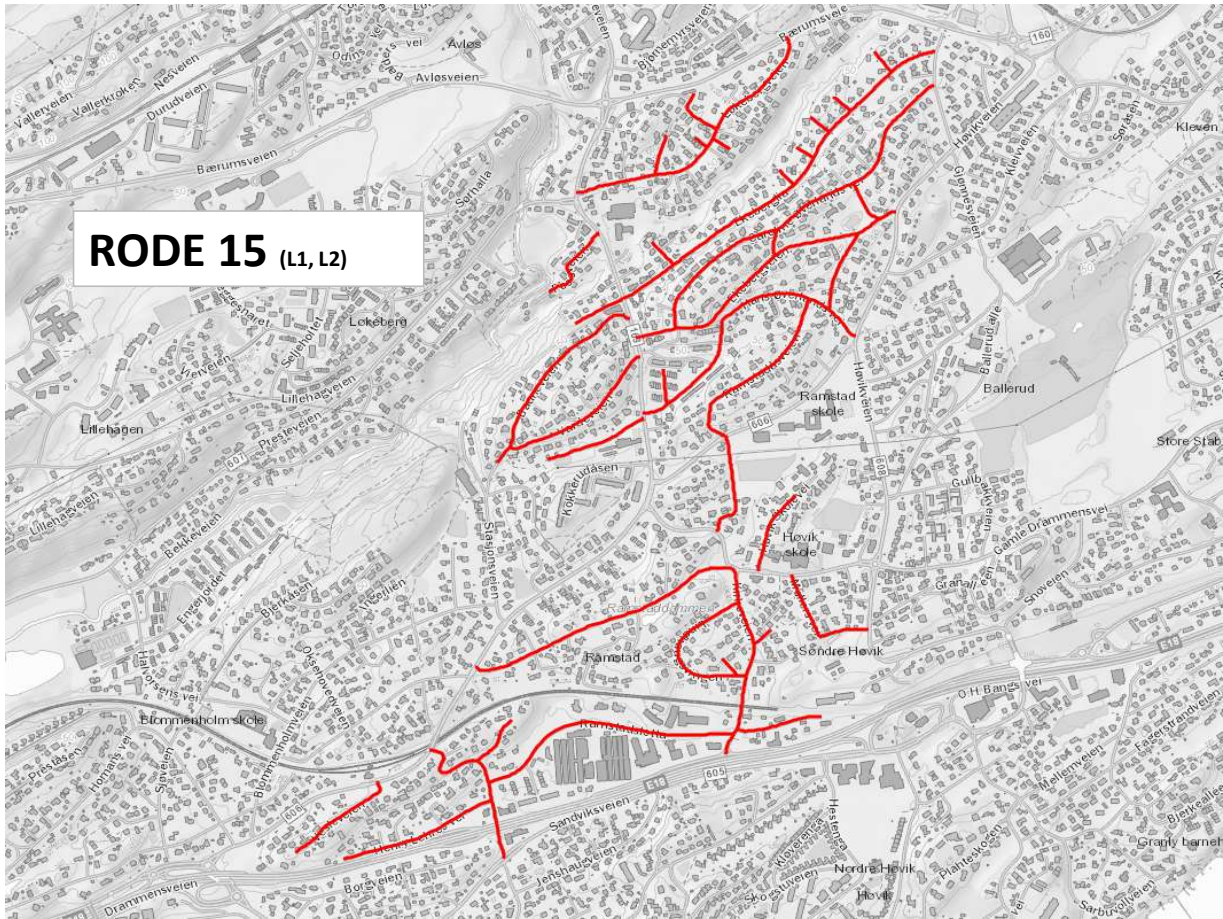

Fremdriftsplan for uke 17-2024

IKKE kost stein, singel, løv og avfall ut på fortau eller veibanen før feiebilene kommer. Dette skaper problemer og forsinker vår rengjøringen kraftig.

Parker kjøretøy inne på egen eiendom, vi får ikke feid under biler som står i gata.

Fremdriften er veiledende, lokale forhold, fremdrift og vær vil kunne påvirke fremdriften.

Dette er IKKE greit! Løv, gress og kvist leverer DERE på ISI. Vi vet ikke hva som ligger i disse rankene. Dette kan skape problemer for våre maskiner som igjen vil forsinke feiingen.

Vi som feier for Bærum Kommune har kontrakt for å feie veiene. Ikke det som husstandene feier ut fra sine eiendommer. Når vi kommer til situasjoner som på disse bildene vil vi svinge utenom og IKKE ta det med.