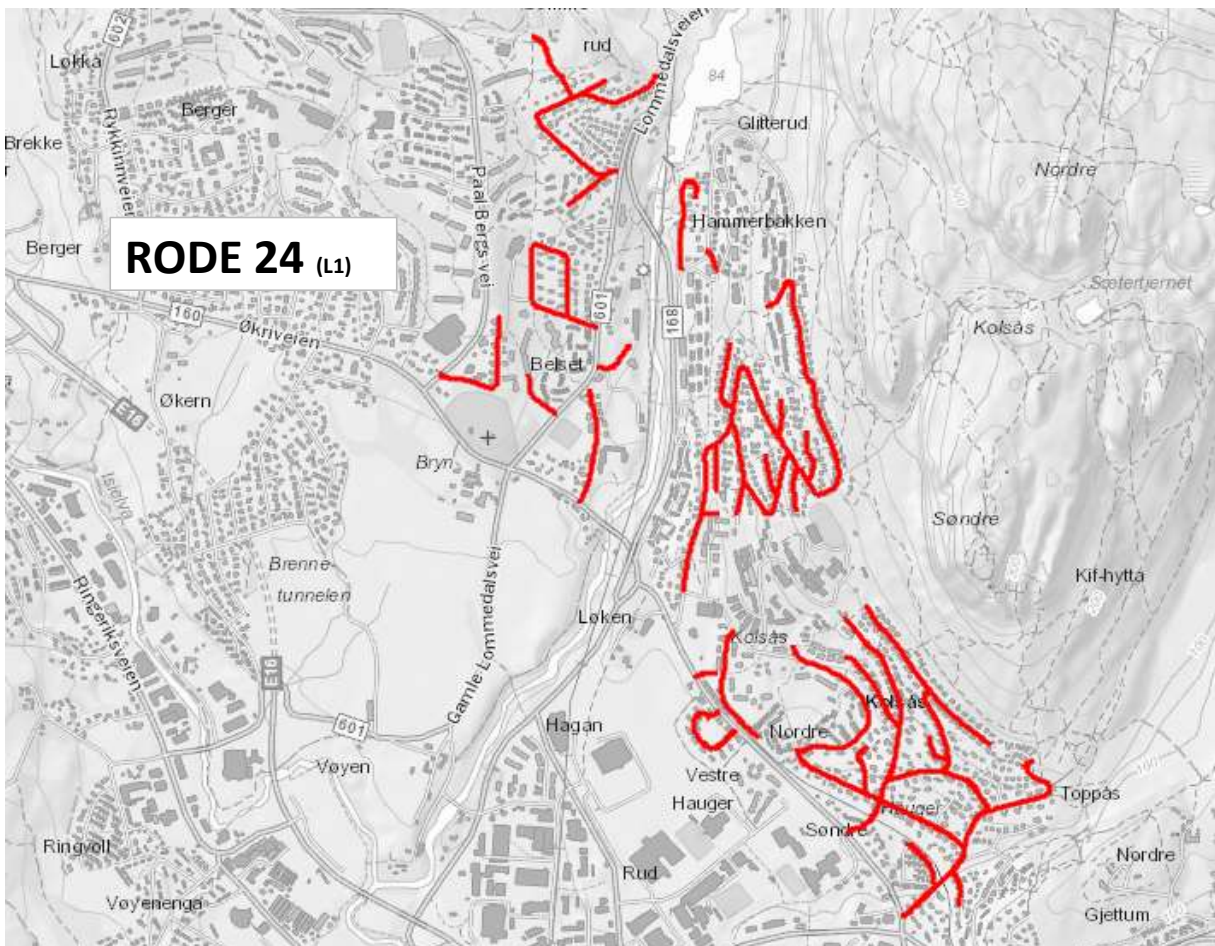

Fremdriftsplan for uke 17-2024

IKKE kost stein, singel, løv og avfall ut på fortau eller veibanen før feiebilene kommer. Dette skaper problemer og forsinker vår rengjøringen kraftig.

Parker kjøretøy inne på egen eiendom, vi får ikke feid under biler som står i gata.

Fremdriften er veiledende, lokale forhold, fremdrift og vær vil kunne påvirke fremdriften.

Dette er IKKE greit! Løv, gress og kvist leverer DERE på ISI. Vi vet ikke hva som ligger i disse rankene. Dette kan skape problemer for våre maskiner som igjen vil forsinke feiingen.

Vi som feier for Bærum Kommune har kontrakt for å feie veiene. Ikke det som husstandene feier ut fra sine eiendommer. Når vi kommer til situasjoner som på disse bildene vil vi svinge utenom og IKKE ta det med.