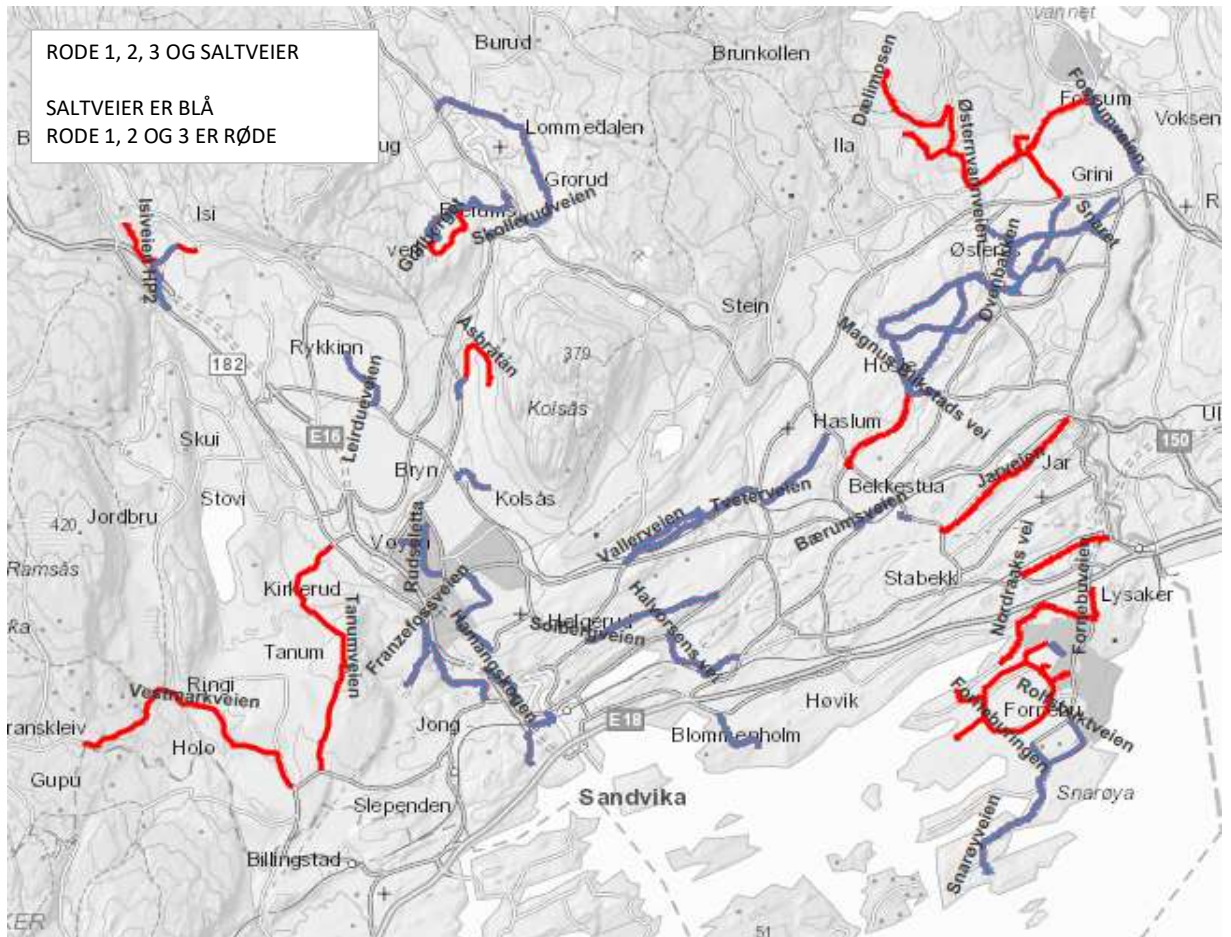

Fremdriftsplan for uke 17-2024

IKKE kost stein, singel, løv og avfall ut på fortau eller veibanen før feiebilene kommer. Dette skaper problemer og forsinker vår rengjøringen kraftig.

Parker kjøretøy inne på egen eiendom, vi får ikke feid under biler som står i gata.

Fremdriften er veiledende, lokale forhold, fremdrift og vær vil kunne påvirke fremdriften.

Dette er IKKE greit! Løv, gress og kvist leverer DERE på ISI. Vi vet ikke hva som ligger i disse rankene. Dette kan skape problemer for våre maskiner som igjen vil forsinke feiingen.

Vi som feier for Bærum Kommune har kontrakt for å feie veiene. Ikke det som husstandene feier ut fra sine eiendommer. Når vi kommer til situasjoner som på disse bildene vil vi svinge utenom og IKKE ta det med.