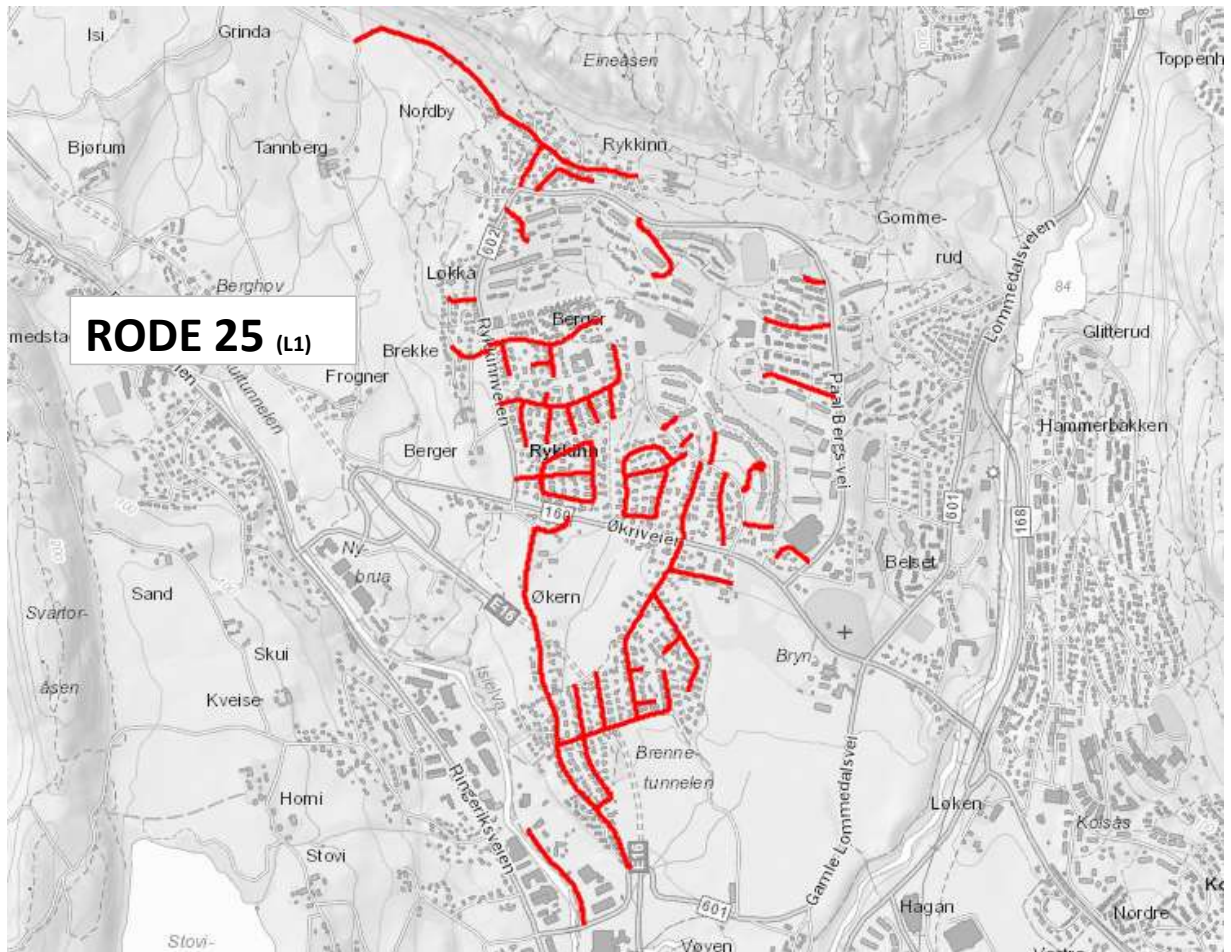

Fremdriftsplan for uke 17-2024

IKKE kost stein, singel, løv og avfall ut på fortau eller veibanen før feiebilene kommer. Dette skaper problemer og forsinker vår rengjøringen kraftig.

Parker kjøretøy inne på egen eiendom, vi får ikke feid under biler som står i gata.

Fremdriften er veiledende, lokale forhold, fremdrift og vær vil kunne påvirke fremdriften.

Dette er IKKE greit! Løv, gress og kvist leverer DERE på ISI. Vi vet ikke hva som ligger i disse rankene. Dette kan skape problemer for våre maskiner som igjen vil forsinke feiingen.

Vi som feier for Bærum Kommune har kontrakt for å feie veiene. Ikke det som husstandene feier ut fra sine eiendommer. Når vi kommer til situasjoner som på disse bildene vil vi svinge utenom og IKKE ta det med.