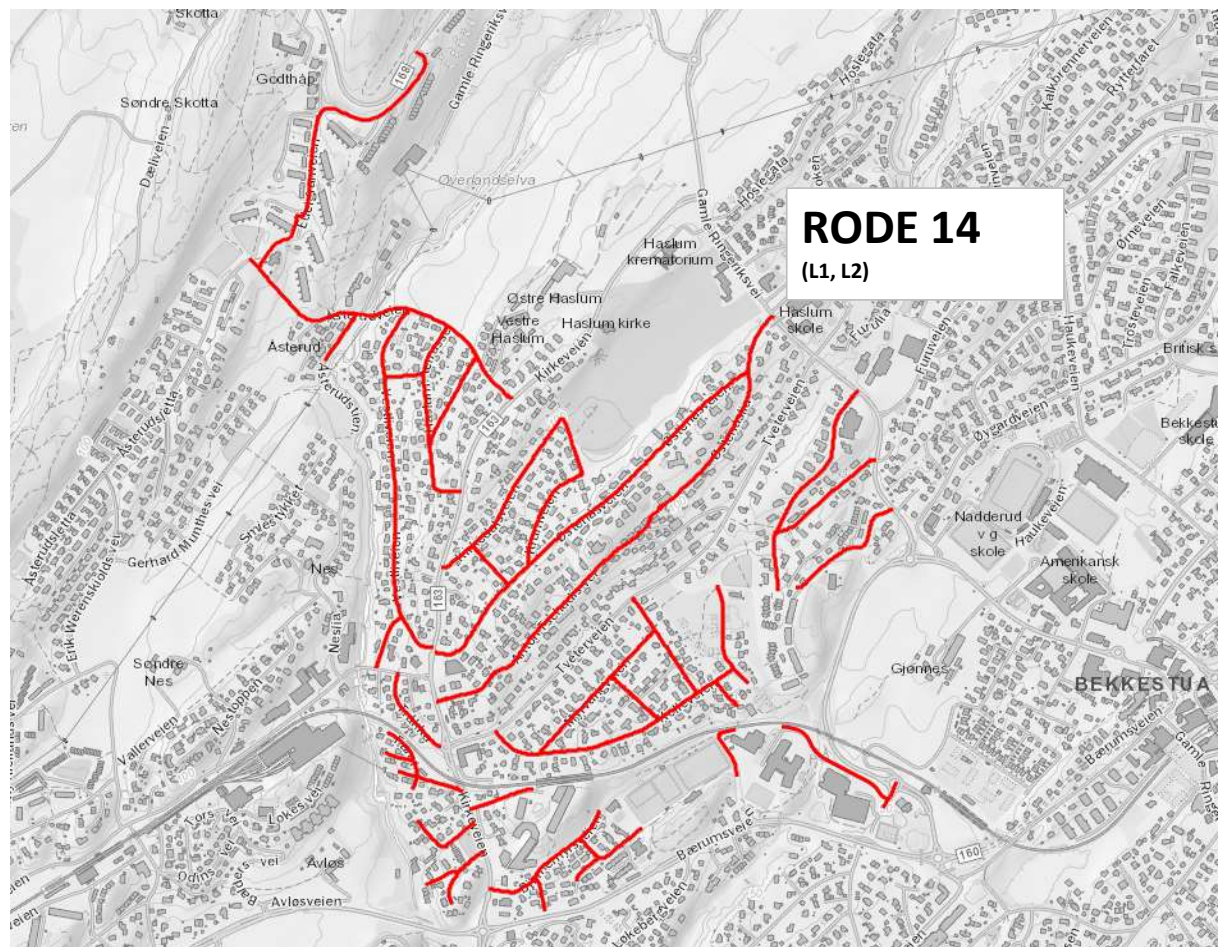

Fremdriftsplan for uke 17-2024

IKKE kost stein, singel, løv og avfall ut på fortau eller veibanen før feiebilene kommer. Dette skaper problemer og forsinker vår rengjøringen kraftig.

Parker kjøretøy inne på egen eiendom, vi får ikke feid under biler som står i gata.

Fremdriften er veiledende, lokale forhold, fremdrift og vær vil kunne påvirke fremdriften.

Dette er IKKE greit! Løv, gress og kvist leverer DERE på ISI. Vi vet ikke hva som ligger i disse rankene. Dette kan skape problemer for våre maskiner som igjen vil forsinke feiingen.

Vi som feier for Bærum Kommune har kontrakt for å feie veiene. Ikke det som husstandene feier ut fra sine eiendommer. Når vi kommer til situasjoner som på disse bildene vil vi svinge utenom og IKKE ta det med.