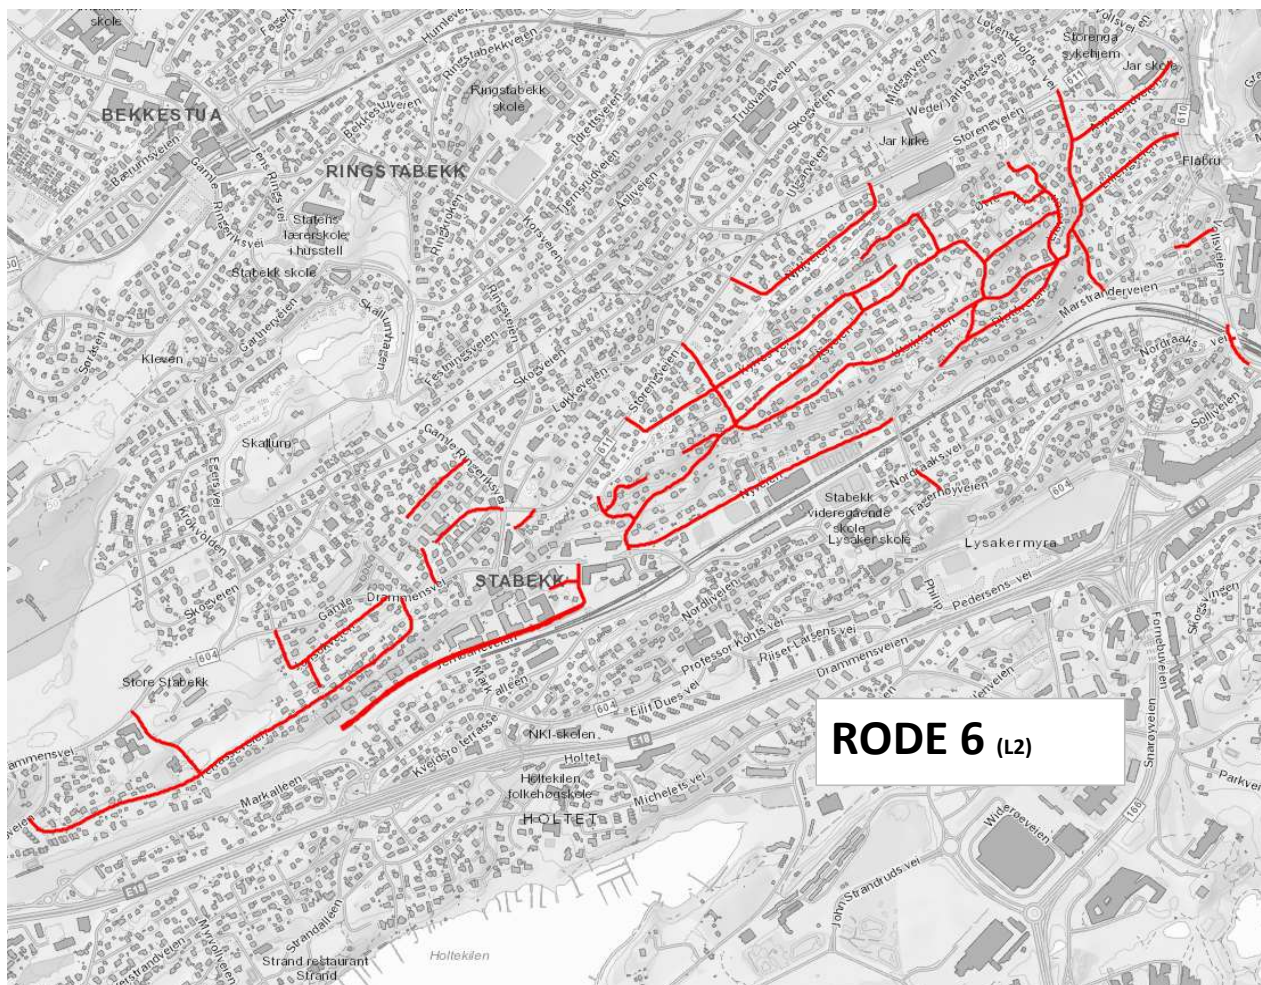

Fremdriftsplan for uke 17-2024

IKKE kost stein, singel, løv og avfall ut på fortau eller veibanen før feiebilene kommer. Dette skaper problemer og forsinker vår rengjøringen kraftig.

Parker kjøretøy inne på egen eiendom, vi får ikke feid under biler som står i gata.

Fremdriften er veiledende, lokale forhold, fremdrift og vær vil kunne påvirke fremdriften.

Dette er IKKE greit! Løv, gress og kvist leverer DERE på ISI. Vi vet ikke hva som ligger i disse rankene. Dette kan skape problemer for våre maskiner som igjen vil forsinke feiingen.