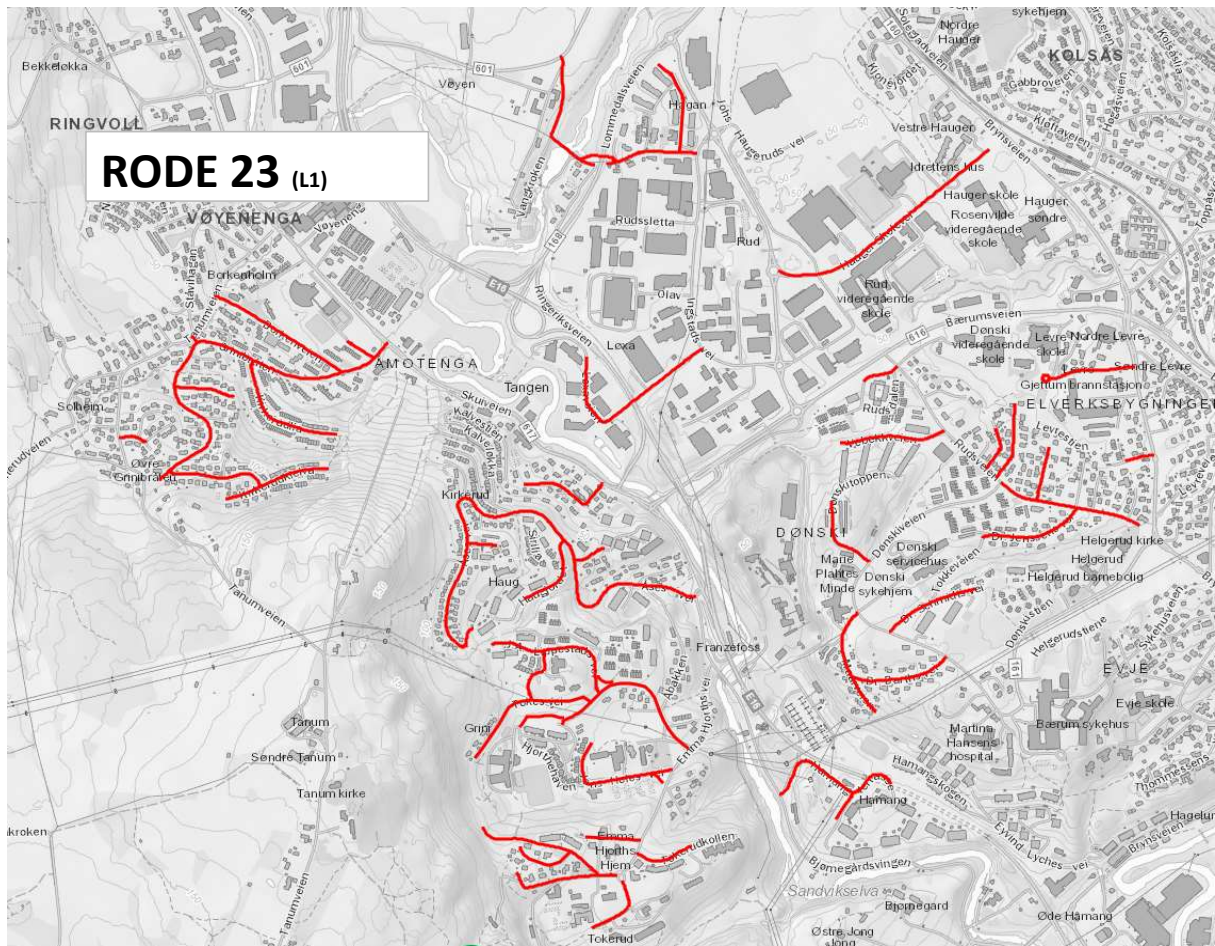

Fremdriftsplan for uke 17-2024

IKKE kost stein, singel, løv og avfall ut på fortau eller veibanen før feiebilene kommer. Dette skaper problemer og forsinker vår rengjøringen kraftig.

Parker kjøretøy inne på egen eiendom, vi får ikke feid under biler som står i gata.

Fremdriften er veiledende, lokale forhold, fremdrift og vær vil kunne påvirke fremdriften.

Dette er IKKE greit! Løv, gress og kvist leverer DERE på ISI. Vi vet ikke hva som ligger i disse rankene. Dette kan skape problemer for våre maskiner som igjen vil forsinke feiingen.

Vi som feier for Bærum Kommune har kontrakt for å feie veiene. Ikke det som husstandene feier ut fra sine eiendommer. Når vi kommer til situasjoner som på disse bildene vil vi svinge utenom og IKKE ta det med.