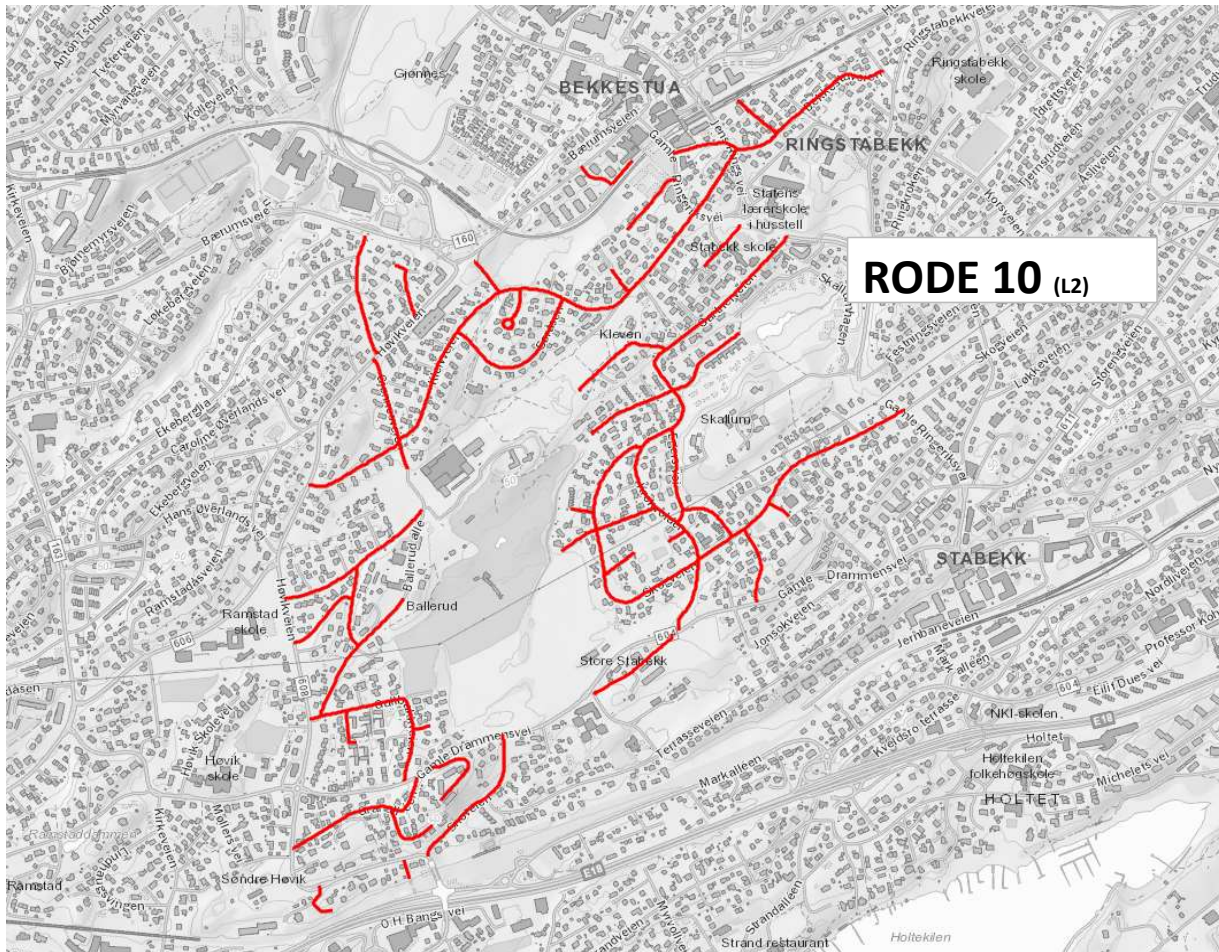

Fremdriftsplan for uke 17-2024

IKKE kost stein, singel, løv og avfall ut på fortau eller veibanen før feiebilene kommer. Dette skaper problemer og forsinker vår rengjøringen kraftig.

Parker kjøretøy inne på egen eiendom, vi får ikke feid under biler som står i gata.

Fremdriften er veiledende, lokale forhold, fremdrift og vær vil kunne påvirke fremdriften.

Dette er IKKE greit! Løv, gress og kvist leverer DERE på ISI. Vi vet ikke hva som ligger i disse rankene. Dette kan skape problemer for våre maskiner som igjen vil forsinke feiingen.

Vi som feier for Bærum Kommune har kontrakt for å feie veiene. Ikke det som husstandene feier ut fra sine eiendommer. Når vi kommer til situasjoner som på disse bildene vil vi svinge utenom og IKKE ta det med.