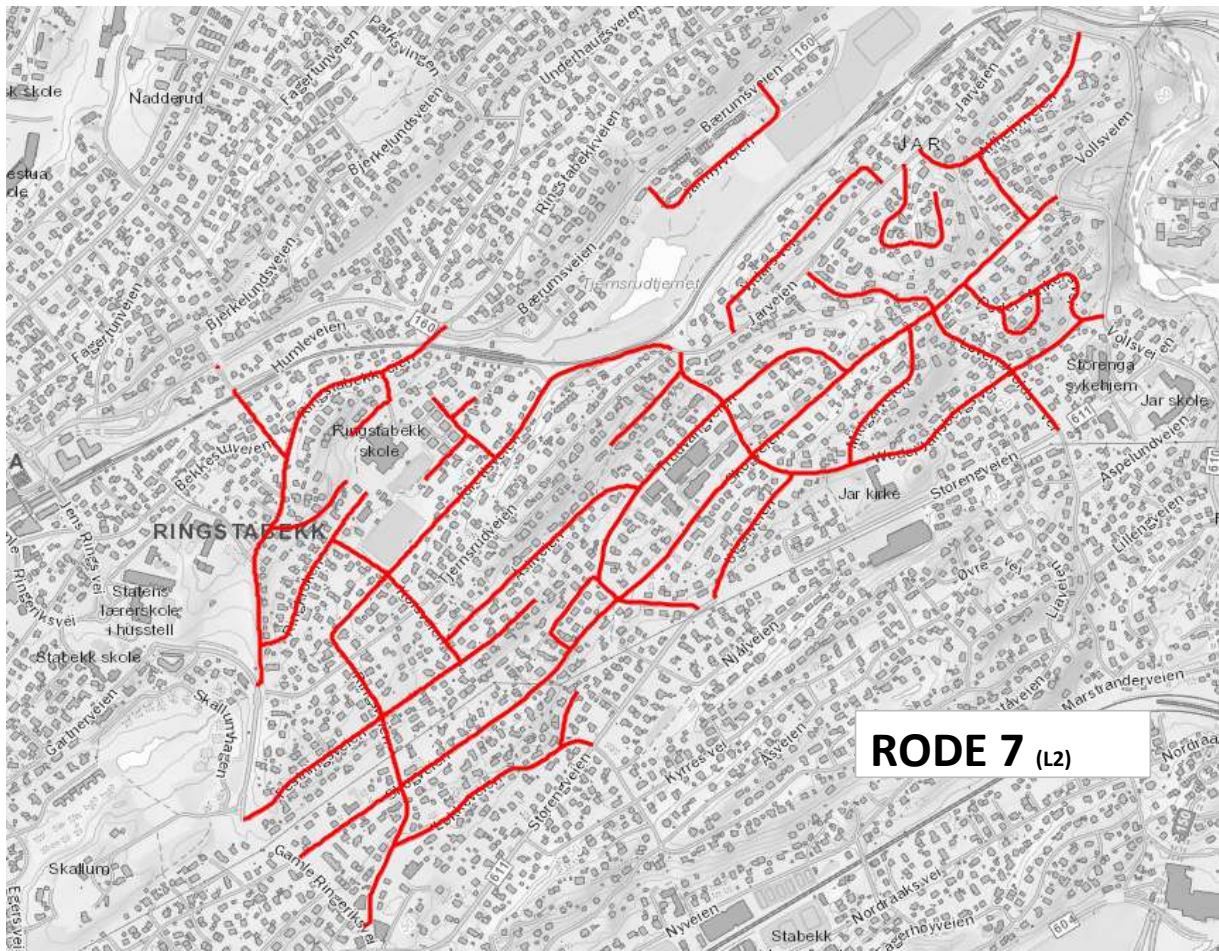

Fremdriftsplan for uke 17-2024

IKKE kost stein, singel, løv og avfall ut på fortau eller veibanen før feiebilene kommer. Dette skaper problemer og forsinker vår rengjøringen kraftig.

Parker kjøretøy inne på egen eiendom, vi får ikke feid under biler som står i gata.

Fremdriften er veiledende, lokale forhold, fremdrift og vær vil kunne påvirke fremdriften.

Dette er IKKE greit! Løv, gress og kvist leverer DERE på ISI. Vi vet ikke hva som ligger i disse rankene. Dette kan skape problemer for våre maskiner som igjen vil forsinke feiingen.

Vi som feier for Bærum Kommune har kontrakt for å feie veiene. Ikke det som husstandene feier ut fra sine eiendommer. Når vi kommer til situasjoner som på disse bildene vil vi svinge utenom og IKKE ta det med.